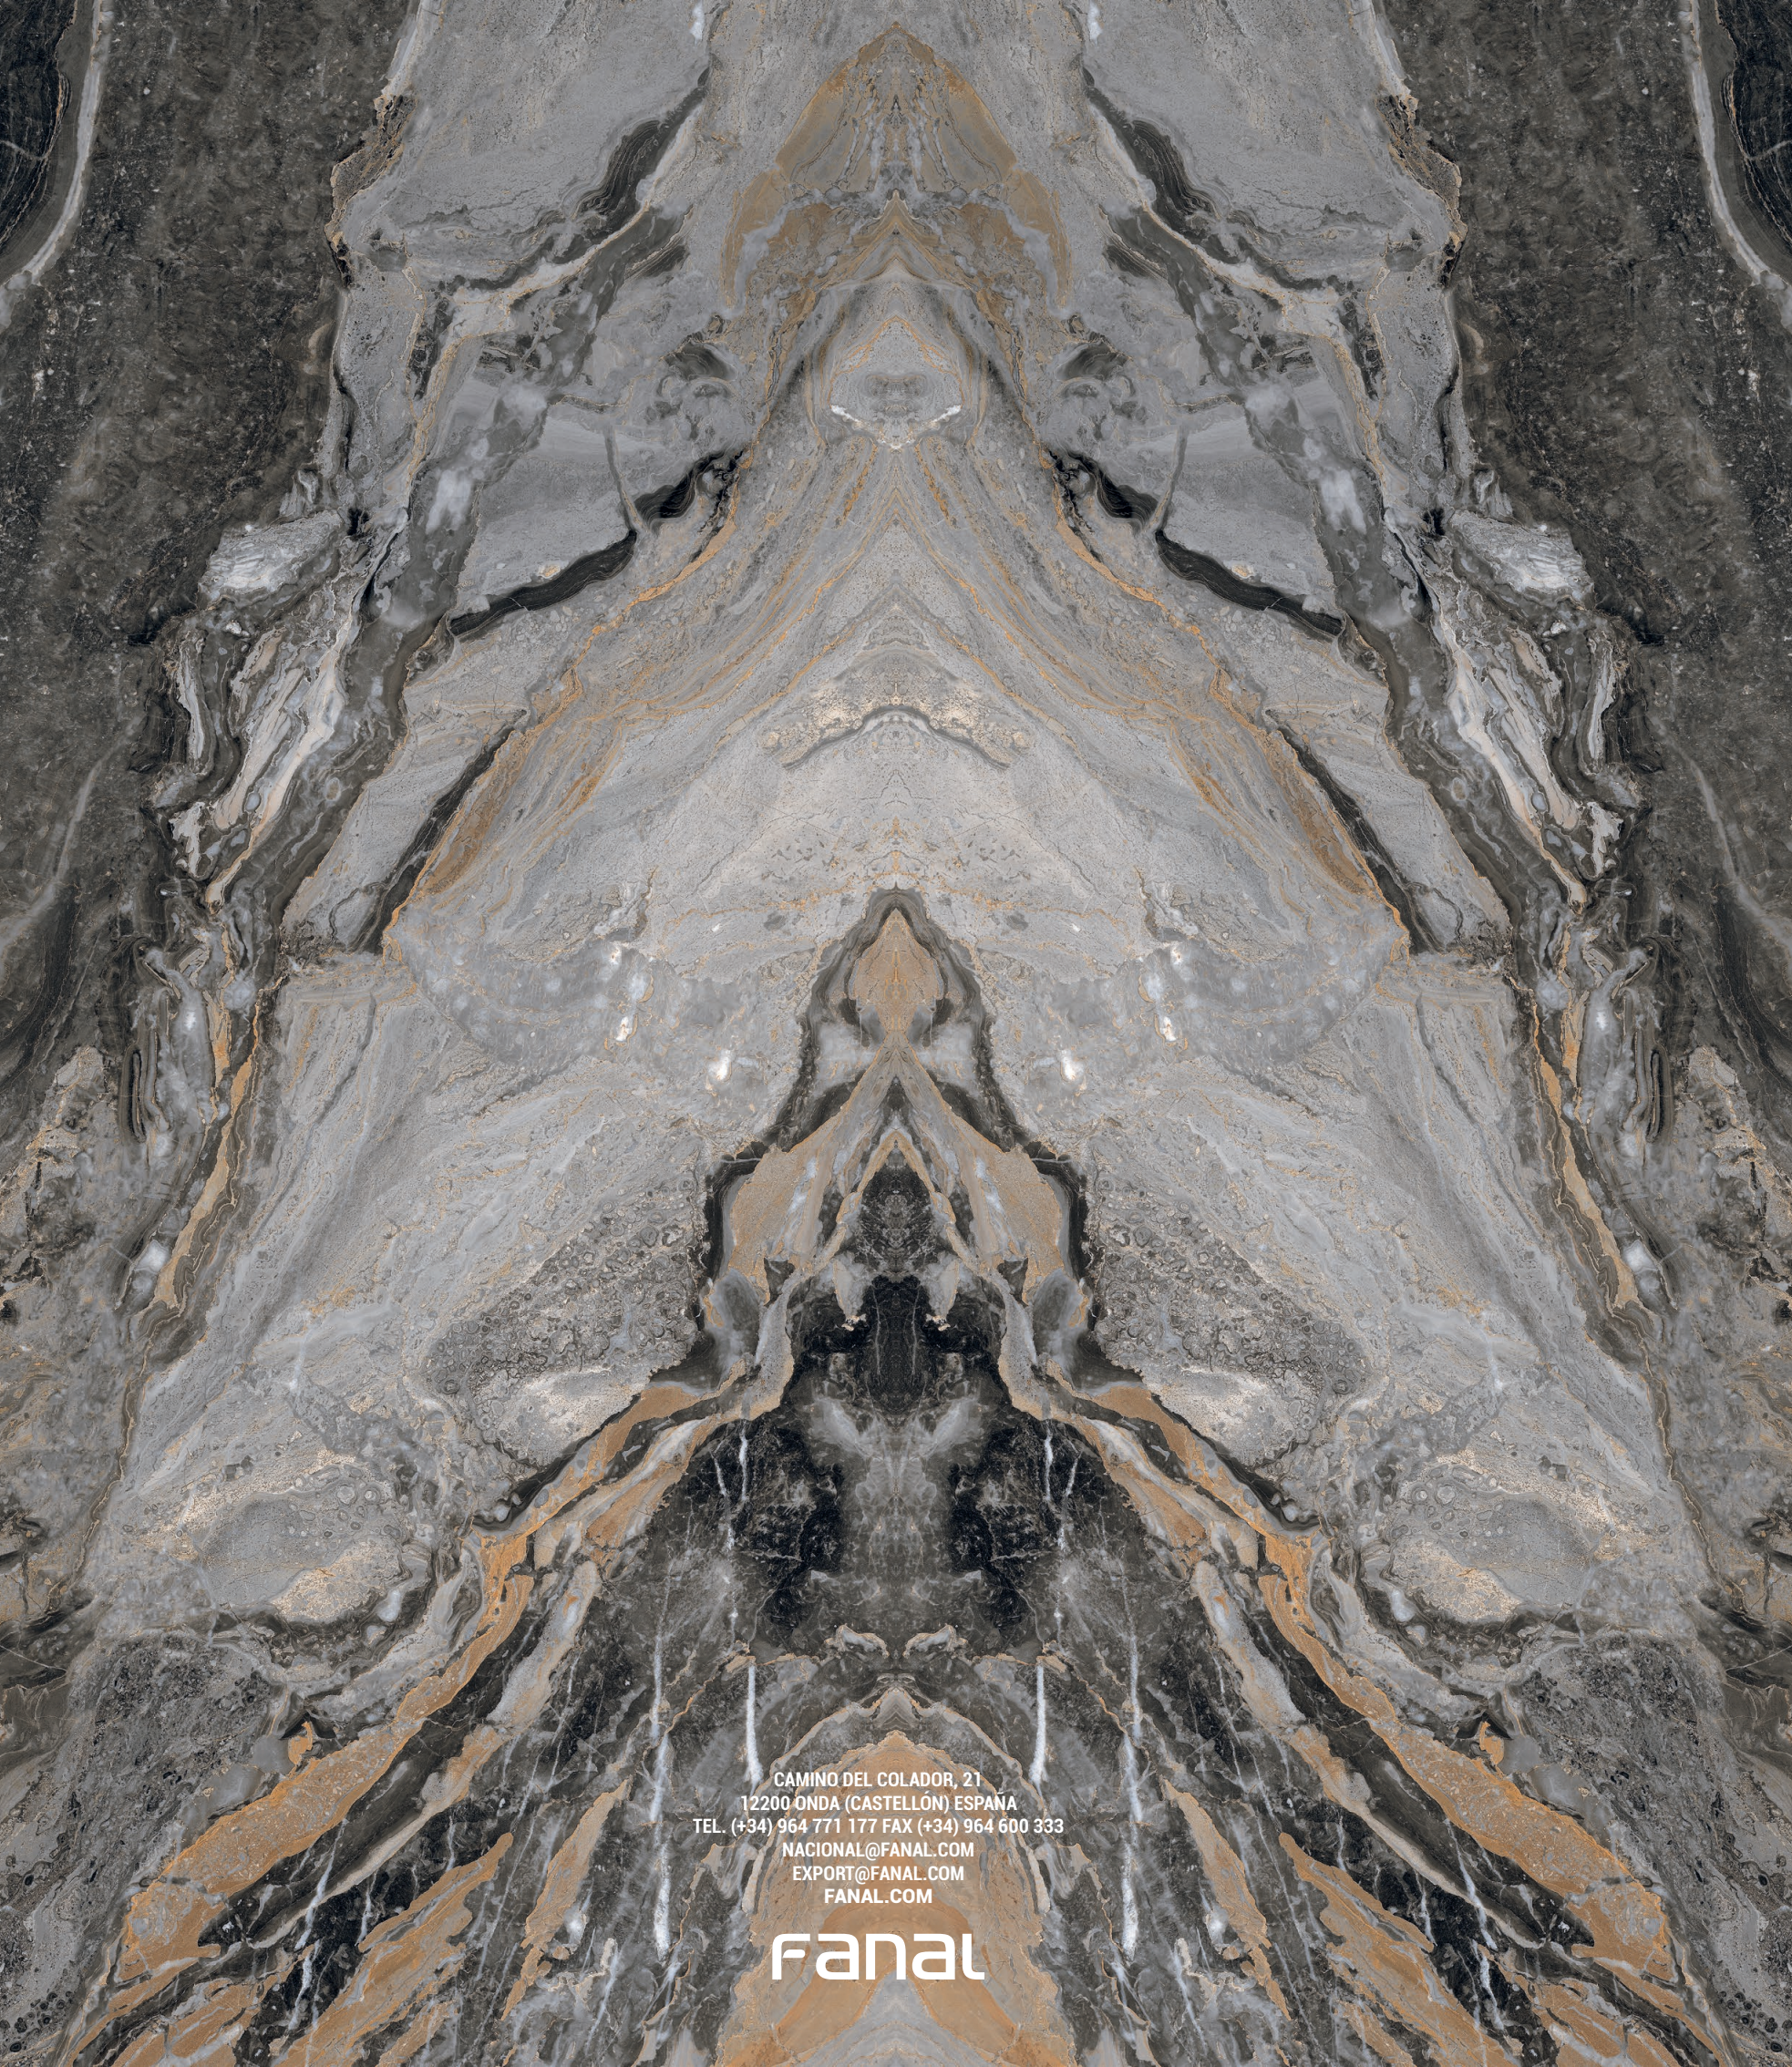

# WINDSOR

60 X 120 — 24" X 48"

TECHNICAL FEATURES — CARACTERÍSTICAS TÉCNICAS

- PORCELAIN TILES / PORCELÁNICO
- FLOOR TILES / PAVIMENTO
- WALL TILES / REVESTIMIENTO
- GLOSS / BRILLO
- POLISHED / PULIDO
- RECTIFIED / RECTIFICADO
- DESTONIFIED V2 / DESTONIFICADO V2