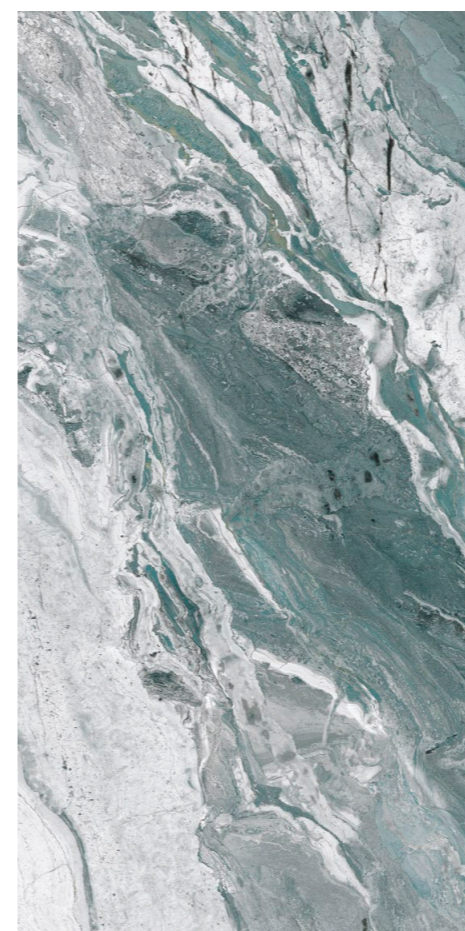

# OROBICO

60 X 120 — 24" X 48"

9,8 mm

TECHNICAL FEATURES — CARACTERÍSTICAS TÉCNICAS

DEC. OROBICO AQUA A

60 X 120 / 24" X 48" REC. SSHINE

N13C4

DEC. OROBICO AQUA B