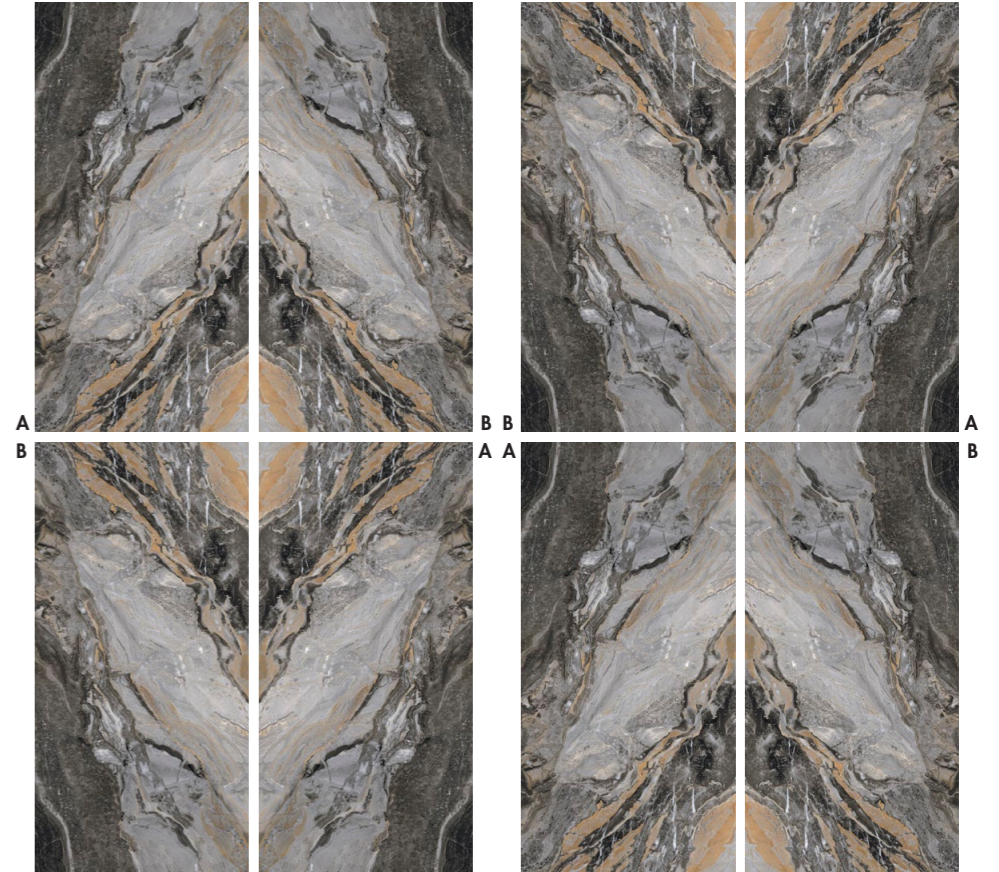

COMP. OROBICO BLACK BOOKMATCH

COMP. 1 - OROBICO BLACK BOOKMATCH

COMP. 2 - OROBICO BLACK BOOKMATCH