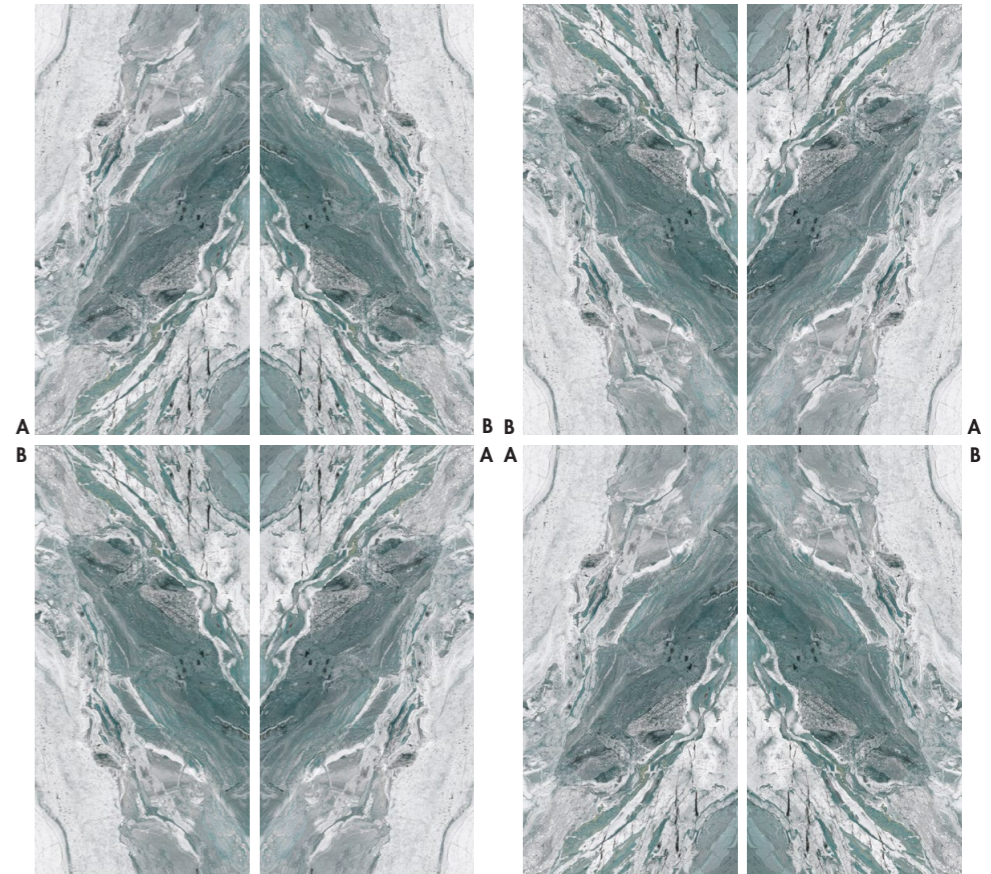

COMP. OROBICO AQUA BOOKMATCH

COMP. 1 - OROBICO AQUA BOOKMATCH

COMP. 2 - OROBICO AQUA BOOKMATCH