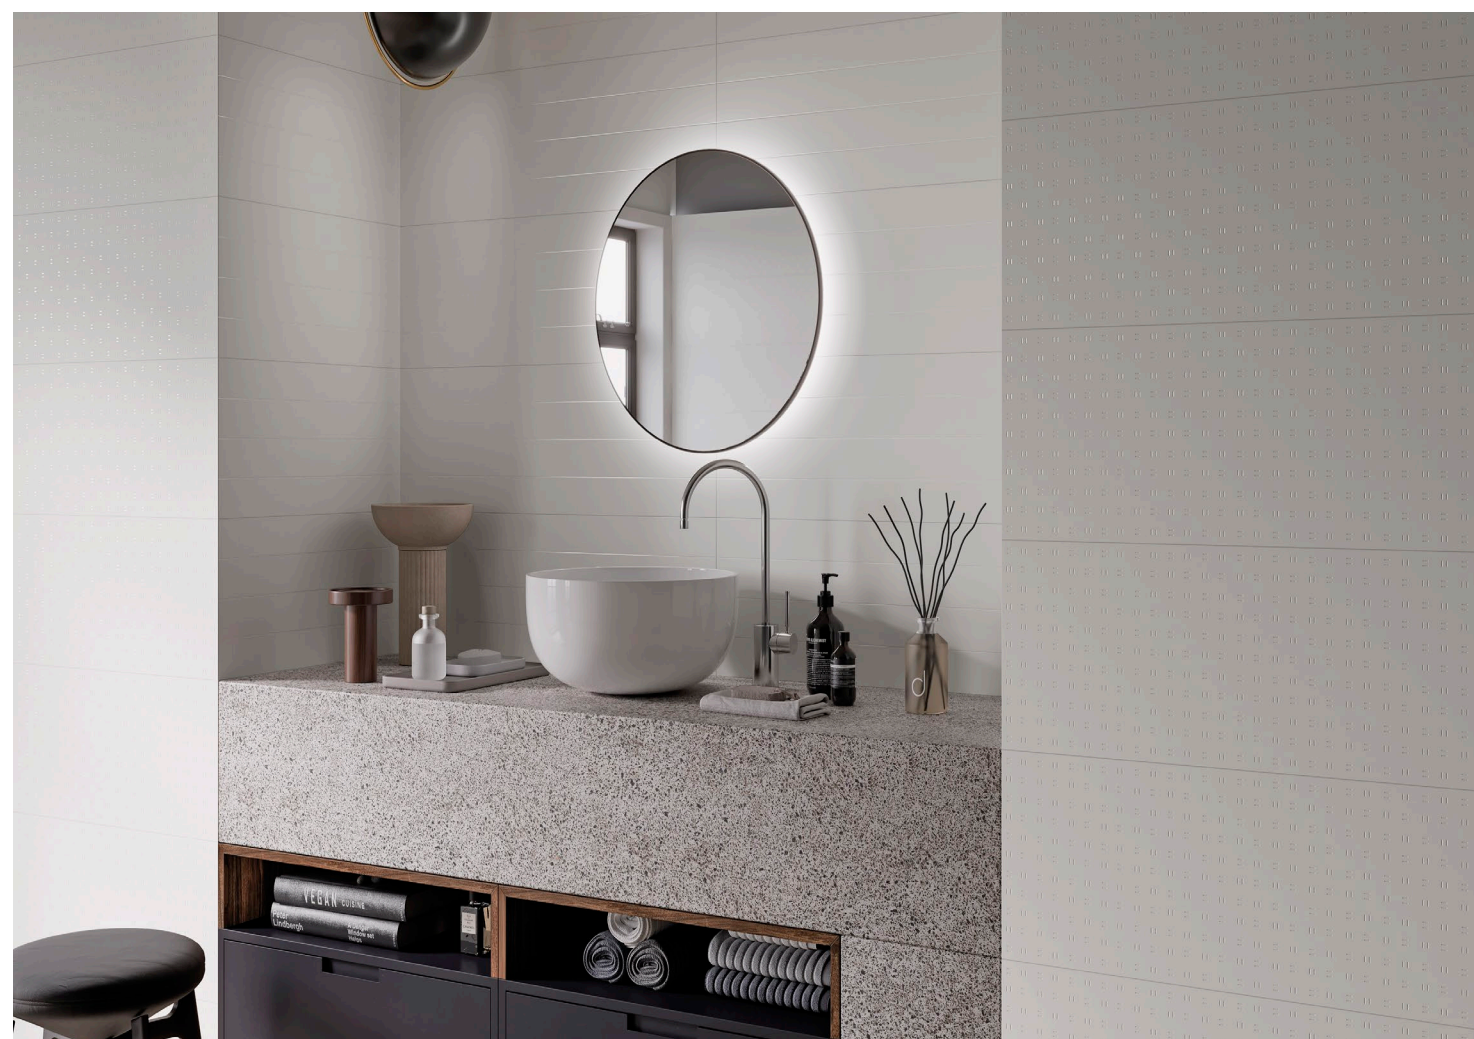

**COLECCION SHAPES** 31,6 X 90 / 12" X 36"

Lines / Demo

**LINES WHITE**

31,6 X 90 / 12" X 36" REC.

**DEMO WHITE**

31,6 X 90 / 12" X 36" REC.

WALL TILES / LINES WHITE 31,6 X 90 / 12" X 36" REC  
DEMO WHITE 31,6 X 90 / 12" X 36" REC