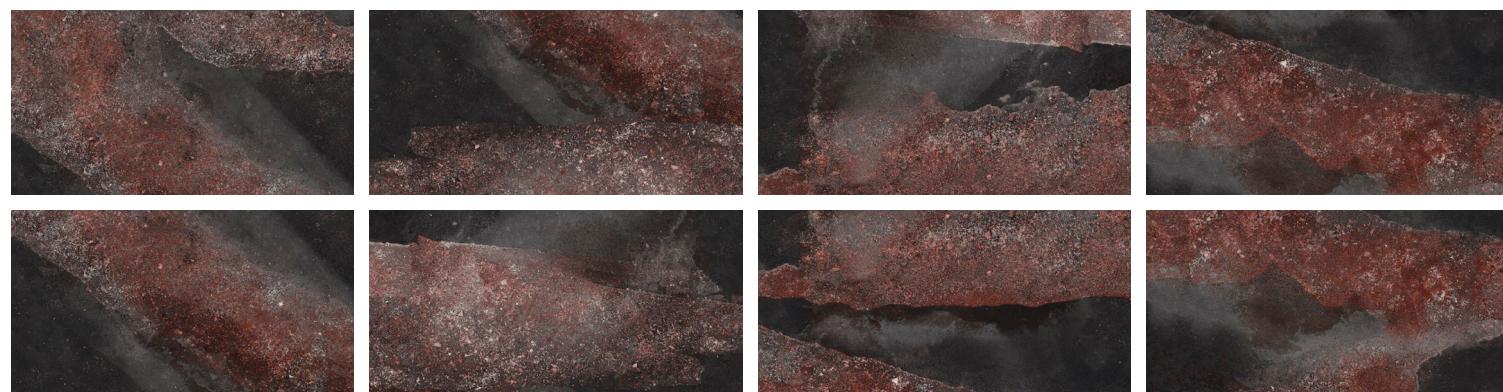

COLECCION MICHIGAN 60 X 120 / 24" X 48"
90 X 90 / 36" X 36"

Michigan Lplus

COLECCION MICHIGAN 60 X 120 / 24" X 48"
90 X 90 / 36" X 36"

Michigan Lplus

FORMATO SIZE	PIEZAS PIECES	Kg.	m²	CAJAS BOXES	m²	Kg.	CAJAS BOXES	m²	Kg.
90 X 90	1	19,55	0,81	80	64,51	1.512			
60 X 120	2	33,6	1,43				30	42,98	1.000