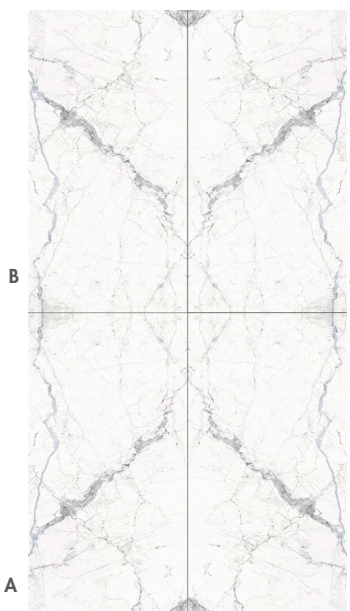

**COLECCION WINDSOR** 60 X 120 / 24" X 48"

Windsor Bookmatch Shine

**DEC.WINDSOR WHITE A N13C4**  
60 X 120 / 24" X 48" REC.SSHINE.

**DEC.WINDSOR WHITE B N13C4**  
60 X 120 / 24" X 48" REC.SSHINE

**COLECCION WINDSOR** 60 X 120 / 24" X 48"