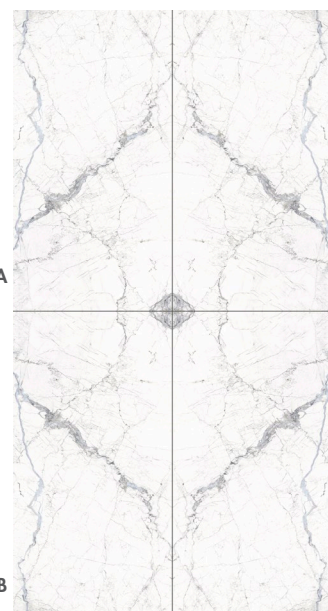

**COLECCION WINDSOR** 60 X 120 / 24" X 48"

Windsor Bookmatch Shine

**DEC.WINDSOR WHITE A N13C4**  
60 X 120 / 24" X 48" REC.SSHINE.

**DEC.WINDSOR WHITE B N13C4**  
60 X 120 / 24" X 48" REC.SSHINE

**COLECCION WINDSOR** 60 X 120 / 24" X 48"