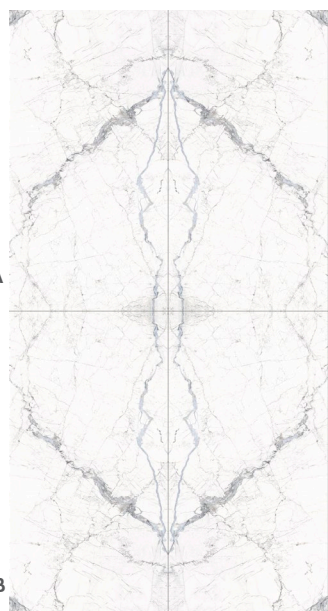

**COLECCION WINDSOR** 60 X 120 / 24" X 48"

Windsor Bookmatch Shine

**DEC.WINDSOR WHITE A N13C4**  
60 X 120 / 24" X 48" REC.SSHINE.

**DEC.WINDSOR WHITE B N13C4**  
60 X 120 / 24" X 48" REC.SSHINE

**COLECCION WINDSOR** 60 X 120 / 24" X 48"