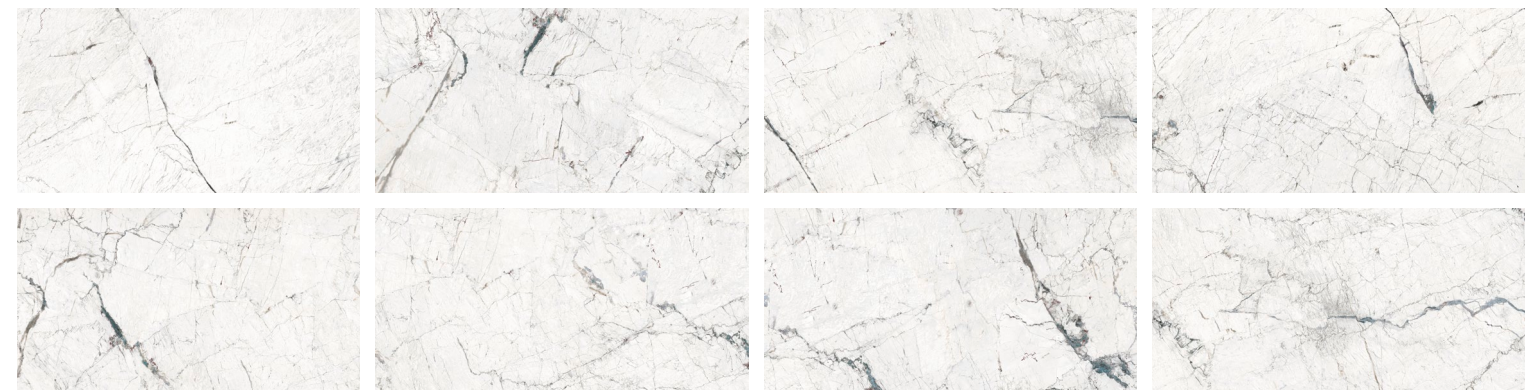

**WINDSOR BLACK** **N13B2**  
60 X 120 / 24" X 48" REC.LPLUS.

**COLECCION WINDSOR**

60 X 120 / 24" X 48"  
90 X 90 / 36" X 36"

**Windsor Lplus**

FLOOR TILES / WINDSOR WHITE 90 X 90 / 36" X 36" LPLUS.

FORMATO SIZE	PIEZAS PIECES	Kg.	m <sup>2</sup>	CAJAS BOXES			EUROPALLET		
				CAJAS BOXES	m <sup>2</sup>	Kg.	CAJAS BOXES	m <sup>2</sup>	Kg.
90 X 90	1	19,55	0,81	80	64,51	1.512	30	42,98	1.000
60 X 120	2	33,6	1,43						