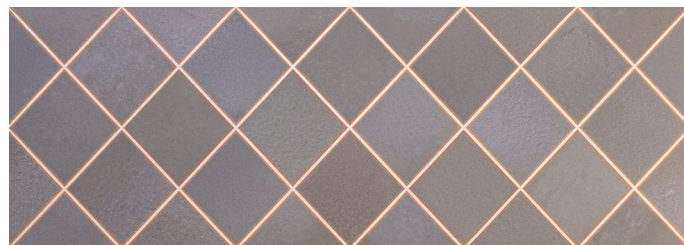

WALL TILES / WHEAT WHITE 31,6 X 90 / 12" X 36" REC

**COLECCION SHAPES** 31,6 X 90 / 12" X 36"

**Diamond**

**DIAMOND WHITE** P915

31,6 X 90 / 12" X 36" REC.

**DIAMOND BLUE** P915

31,6 X 90 / 12" X 36" REC.

WALL TILES / DIAMOND BLUE 31,6 X 90 / 12" X 36" REC  
DIAMOND WHITE 31,6 X 90 / 12" X 36" REC