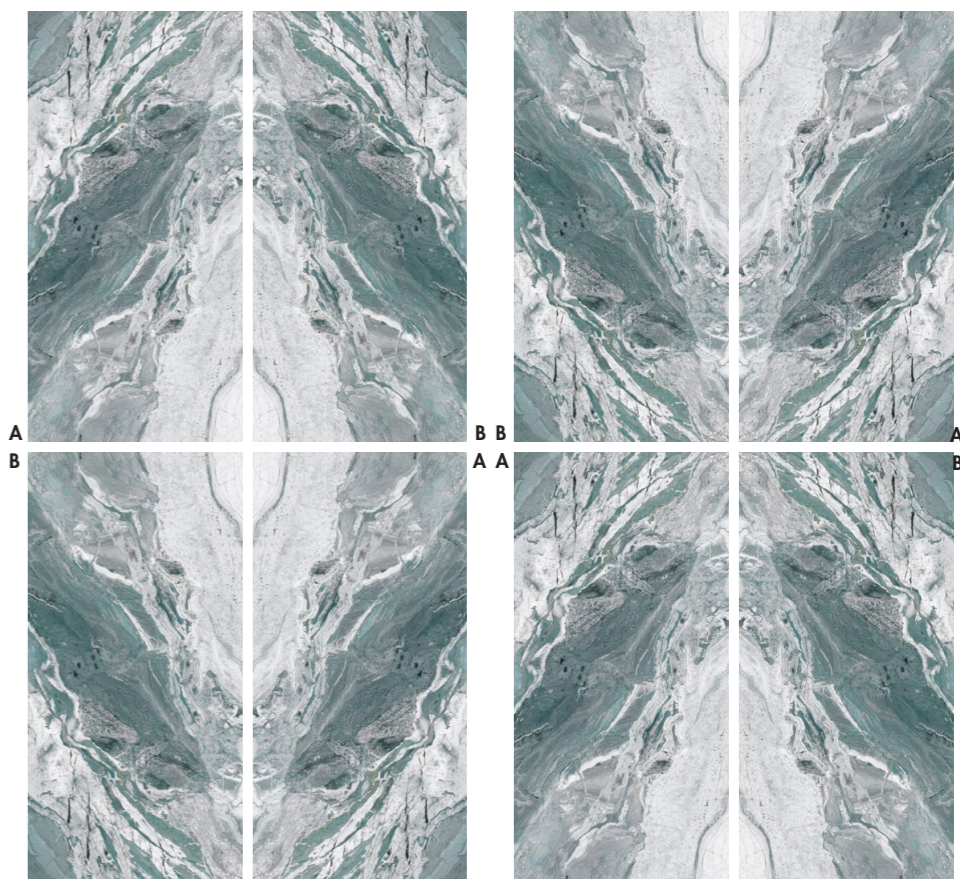

COMP. 3 - OROBICO AQUA BOOKMATCH

COMP. 4 - OROBICO AQUA BOOKMATCH