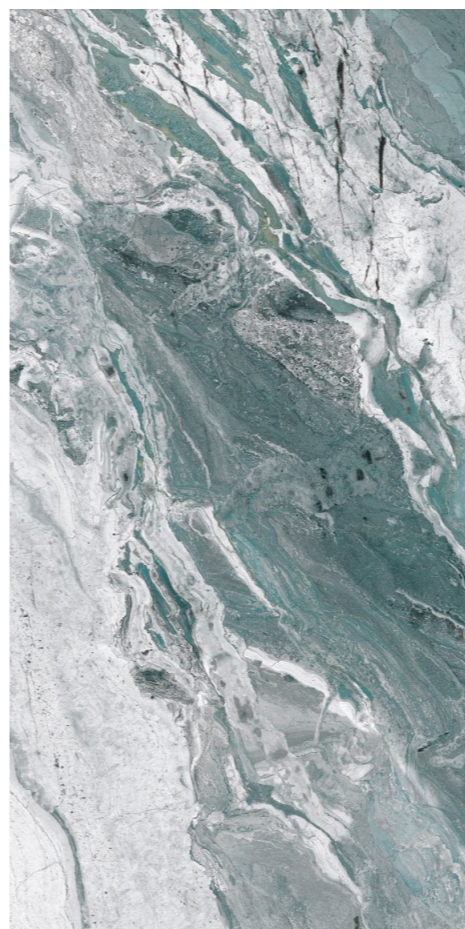

# OROBICO

60 X 120 — 24" X 48"

9,8 mm

TECHNICAL FEATURES — CARACTERÍSTICAS TÉCNICAS

DEC. OROBICO AQUA A

60 X 120 / 24" X 48" REC. SSHINE

N13C4

DEC. OROBICO AQUA B