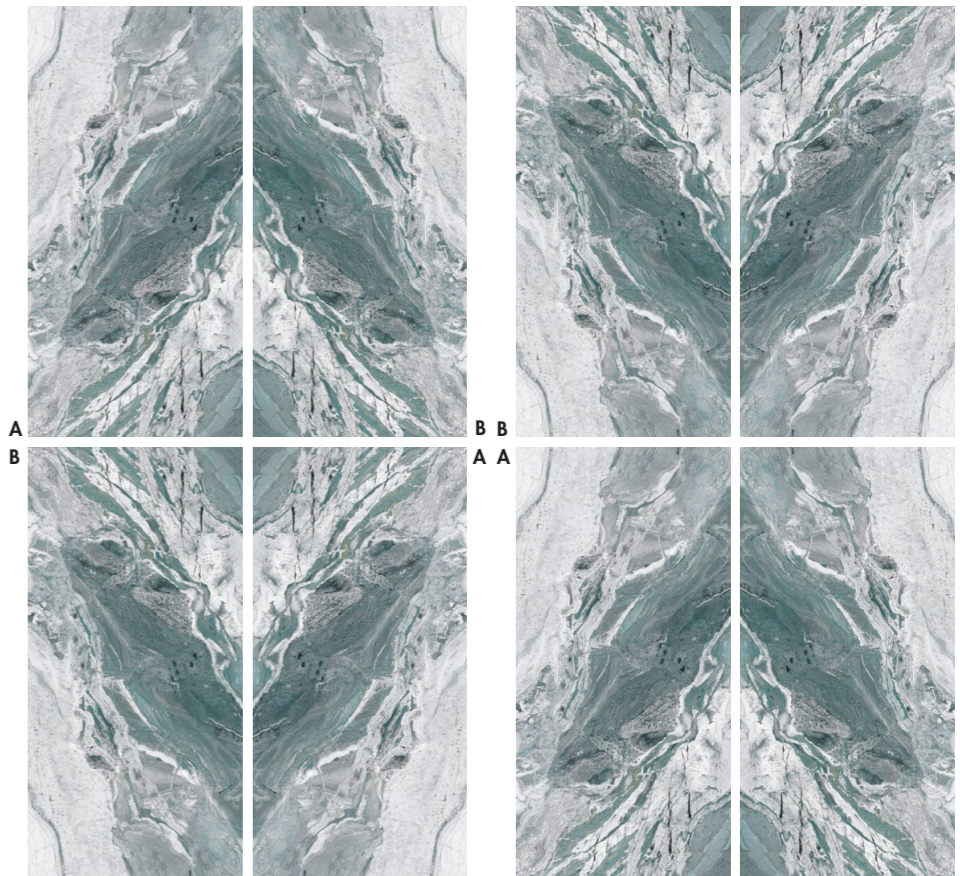

COMP. OROBICO AQUA BOOKMATCH

COMP. 1 - OROBICO AQUA BOOKMATCH

COMP. 2 - OROBICO AQUA BOOKMATCH